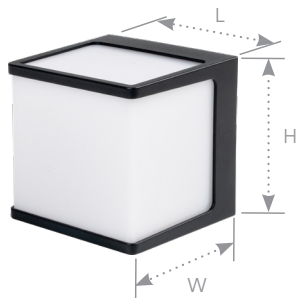

# Ландшафтно-архитектурные светильники серии «Киото»

# Feron

Материал: алюминий, пластик

IP54

230V

-40...  
+40°C

ГАРАНТИЯ

24

МЕСЯЦА

\*\*\*

под лампы  
GX53

**DH0604** арт. 51334

LxWxH,мм (110x103x110)

**DH0605** арт. 51335

LxWxH,мм (110x103x110)

**DH0606** арт. 51336

LxWxH,мм (110x103x110)

под лампы  
E27

**DH0601** арт. 11874

LxWxH,мм (120x80x245)

**DH0602** арт. 11876

LxWxH,мм (120x80x245)

**DH0603** арт. 11875

LxWxH,мм (120x80x245)

С помощью светильников серии «Киото» можно подсветить фасад загородного дома или беседку в зоне отдыха, также они отлично впишутся в жилом помещении в стиле Loft.