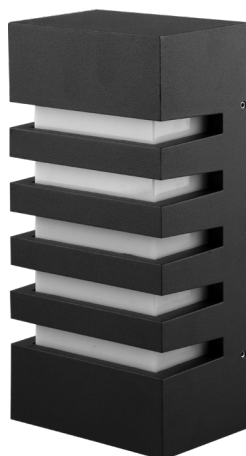

# Ландшафтно-архитектурные светильники серии «Киото»

# Feron

Материал: алюминий, пластик

IP54

230V

-40...  
+40°C

ГАРАНТИЯ

24

МЕСЯЦА

\*\*\*

под лампы  
GX53

**DH0604** арт. 51334

LxWxH,мм (110x103x110)

**DH0605** арт. 51335

LxWxH,мм (110x103x110)

**DH0606** арт. 51336

LxWxH,мм (110x103x110)

под лампы  
E27

**DH0601** арт. 11874

LxWxH,мм (120x80x245)

**DH0602** арт. 11876

LxWxH,мм (120x80x245)

**DH0603** арт. 11875

LxWxH,мм (120x80x245)

С помощью светильников серии «Киото» можно подсветить фасад загородного дома или беседку в зоне отдыха, также они отлично впишутся в жилом помещении в стиле Loft.