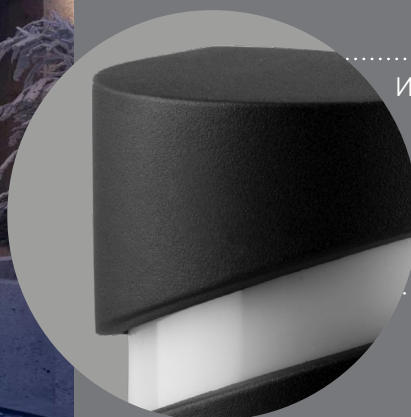

# Ландшафтно-архитектурные светильники серии «Киото»

# Feron

Материал: алюминий, пластик

IP54

230V

-40...  
+40°C

ГАРАНТИЯ

24

МЕСЯЦА

под лампы  
E27

**DH0601** арт. 11874

LxWxH,мм (120x80x245)

**DH0602** арт. 11876

LxWxH,мм (120x80x245)

**DH0603** арт. 11875

LxWxH,мм (120x80x245)

С помощью светильников серии «Киото» можно подсветить фасад загородного дома или беседку в зоне отдыха, также они отлично впишутся в жилом помещении в стиле Loft.

Инновационная технология порошкового нанесения краски делает покрытие устойчивым к коррозии и механическим повреждениям.

Feron.ru